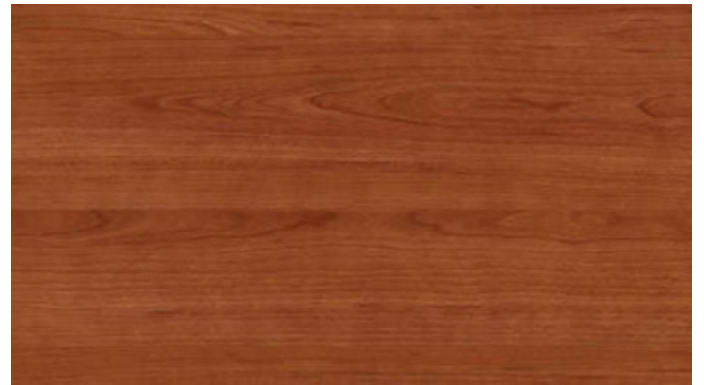

Mostrario tablero

MUEBLES CHACON

(W) Wengué

(A) Arce

(H) Haya

(C) Cerezo

(R) Roble

(B) Blanco

(P) Gris plata

(G) Grafito

Mostrario colores

MUEBLES CHACON

(S) Gris claro

(N) Negro

(1) Rojo

(2) Verde

(3) Amarillo

(4) Azul

(5) Naranja

(6) Verde pistacho

Mostrario colores

MUEBLES CHACON

(X) Oxido

(F) Hormigón