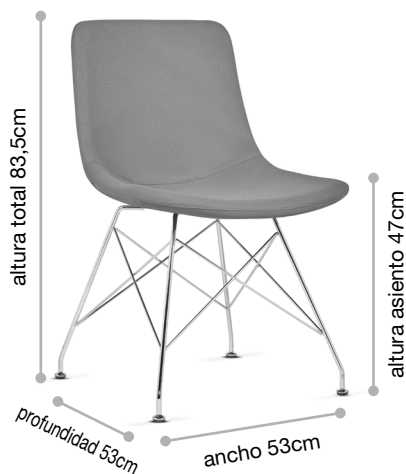

hergo® | SILLA CONTRACT **milo**

“Modulable”

milo ofrece un interesante programa basado en tres tamaños de monocarcasa, con el mismo diseño, a fin de poder modular el espacio en base a prioridades estéticas o funcionales. Diferentes tipos de estructura permiten aumentar aún más la adaptabilidad del producto en el espacio, dando a cada una de las terminaciones su lugar en relevancia, rango o importancia.

Características técnicas

Monocarcasa interna en madera de haya laminada y prensada, completamente tapizada.

Equipamiento de serie

milo 1: Monocarcasa tamaño S, estructura 4 patas en madera de haya.

milo 2: Monocarcasa tamaño M, estructura 4 patas en madera de haya.

milo 3: Monocarcasa tamaño L, estructura 4 patas en madera de haya.

Medidas

milo 1

milo 2

milo 3

Tabla de precios

	G-1	G-2	G-3	Piel	T. Cliente
milo 1					
milo 2					
milo 3					

CONSULTAR