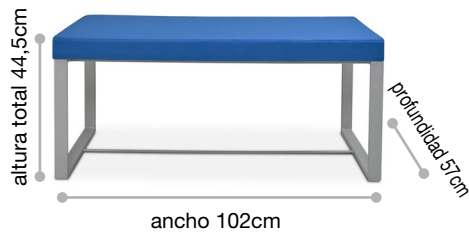

Mesa C y Mesa R Link-Up!: Tapa de melamina de 19mm de grosor. Estructura en tubo de acero rectangular de 40x15x1.5mm

Mesa C **link-up!** 1: Tapa de melamina, estructura cuadrada, pintado negro, gris o blanco.

Mesa R **link-up!** 1: Tapa de melamina, estructura rectangular, pintado negro, gris o blanco.

## Medidas

link-up! 1

Banco link-up! 1

Banco link-up! 2

Banco link-up! 3

Mesa C link-up!

Mesa R link-up!

## Tabla de precios

	G-1	G-2	G-3	Piel	T. Cliente
link-up! 1					
Banco link-up! 1					
Banco link-up! 2					
Banco link-up! 3					
Mesa C link-up!					
Mesa R link-up!					