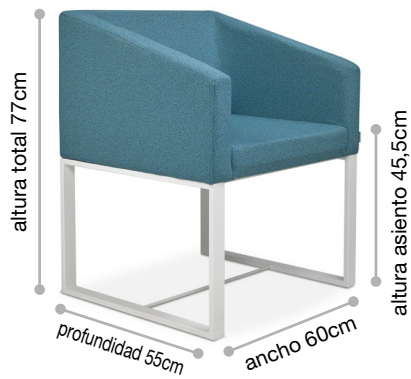

Mesa C y Mesa R Link-Up!: Tapa de melamina de 19mm de grosor. Estructura en tubo de acero rectangular de 40x15x1.5mm

## Equipamiento de serie

**link-up!** 1: 1 plaza, pintado negro, gris o blanco.

Banco **link-up!** 1: 1 plaza, pintado negro, gris o blanco.

Banco **link-up!** 2: 2 plazas, pintado negro, gris o blanco.

Banco **link-up!** 3: 3 plazas, pintado negro, gris o blanco.

Mesa C **link-up!** 1: Tapa de melamina, estructura cuadrada, pintado negro, gris o blanco.

Mesa R **link-up!** 1: Tapa de melamina, estructura rectangular, pintado negro, gris o blanco.

## Medidas

link-up! 1

Banco link-up! 1

Banco link-up! 2

Banco link-up! 3

Mesa C link-up!

Mesa R link-up!