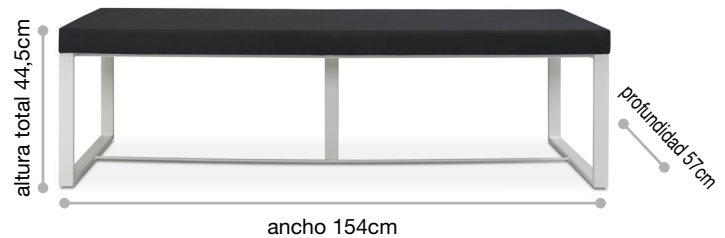

Mesa C y Mesa R Link-Up!: Tapa de melamina de 19mm de grosor. Estructura en tubo de acero rectangular de 40x15x1.5mm

Mesa C **link-up!** 1: Tapa de melamina, estructura cuadrada, pintado negro, gris o blanco.

Mesa R **link-up!** 1: Tapa de melamina, estructura rectangular, pintado negro, gris o blanco.

## Medidas

link-up! 1

Banco link-up! 1

Banco link-up! 2

Banco link-up! 3

Mesa C link-up!

Mesa R link-up!

## Tabla de precios

	G-1	G-2	G-3	Piel	T. Cliente
link-up! 1					
Banco link-up! 1					
Banco link-up! 2					
Banco link-up! 3					
Mesa C link-up!					
Mesa R link-up!					