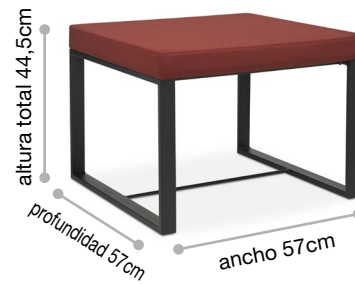

Mesa C y Mesa R Link-Up!: Tapa de melamina de 19mm de grosor. Estructura en tubo de acero rectangular de 40x15x1.5mm

Mesa C **link-up!** 1: Tapa de melamina, estructura cuadrada, pintado negro, gris o blanco.

Mesa R **link-up!** 1: Tapa de melamina, estructura rectangular, pintado negro, gris o blanco.

## Medidas

link-up! 1

Banco link-up! 1

Banco link-up! 2

Banco link-up! 3

Mesa C link-up!

Mesa R link-up!