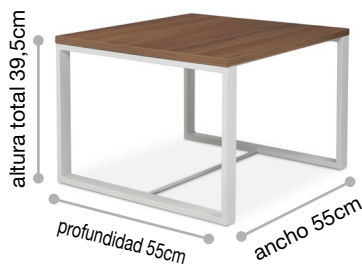

Mesa C y Mesa R Link-Up!: Tapa de melamina de 19mm de grosor. Estructura en tubo de acero rectangular de 40x15x1.5mm

Mesa C **link-up!** 1: Tapa de melamina, estructura cuadrada, pintado negro, gris o blanco.

Mesa R **link-up!** 1: Tapa de melamina, estructura rectangular, pintado negro, gris o blanco.

## Medidas

link-up! 1

Banco link-up! 1

Banco link-up! 2

Banco link-up! 3

Mesa C link-up!

Mesa R link-up!

## Tabla de precios

	G-1	G-2	G-3	Piel	T. Cliente
link-up! 1					
Banco link-up! 1					
Banco link-up! 2					
Banco link-up! 3					
Mesa C link-up!					
Mesa R link-up!					