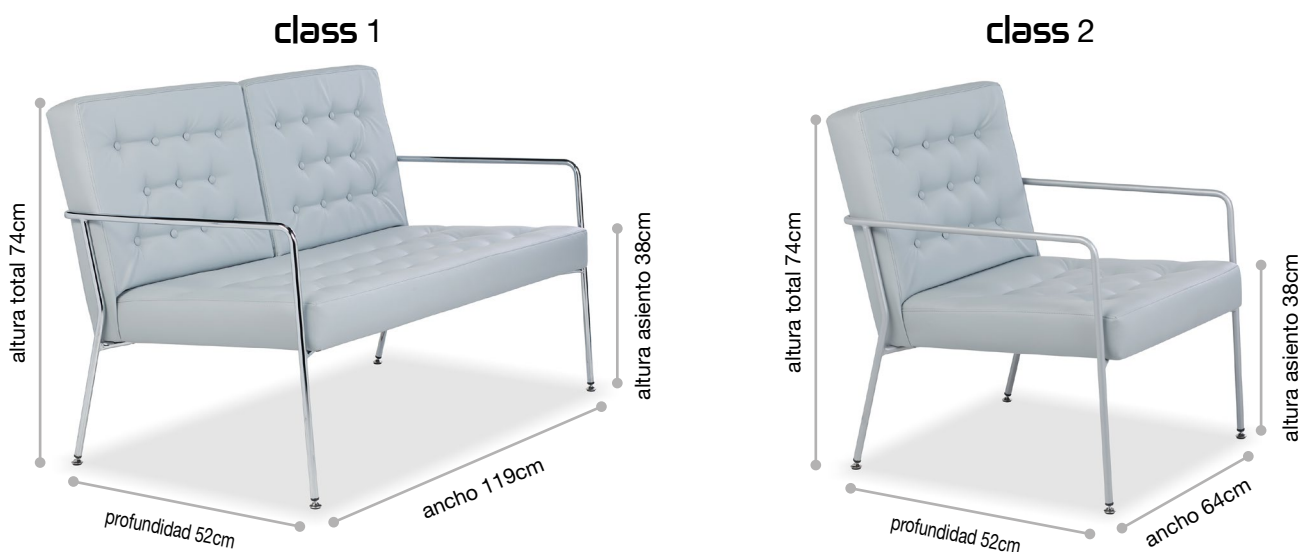

hergo® | SILLA CONTRACT **class**

“Lo retro vuelve”

class propone un programa de butacas de una o dos plazas, con diseño marcadamente vintage. Apto para espacios donde se busque potenciar un ambiente clásico, como también para aquellos espacios modernos donde se les quiera dar un “toque” que rompa con la estética.

Acabado estructura

NEGRO

GRIS

BLANCO

EFECTO CROMO

Características técnicas

Asiento y respaldo interior en madera. Asiento en espuma de 30kg/m³. Respaldo en espuma de 25kg/m³. Estructura en tubo de acero redondo de 16x2mm.

Equipamiento de serie

class 1: 2 plazas, pintado negro, gris o blanco, con brazos estructurales.

class 2: 1 plaza, pintado negro, gris o blanco, con brazos estructurales.

Medidas

Tabla de precios

	G-1	G-2	G-3	Piel	T. Cliente
class 1					
class 2					